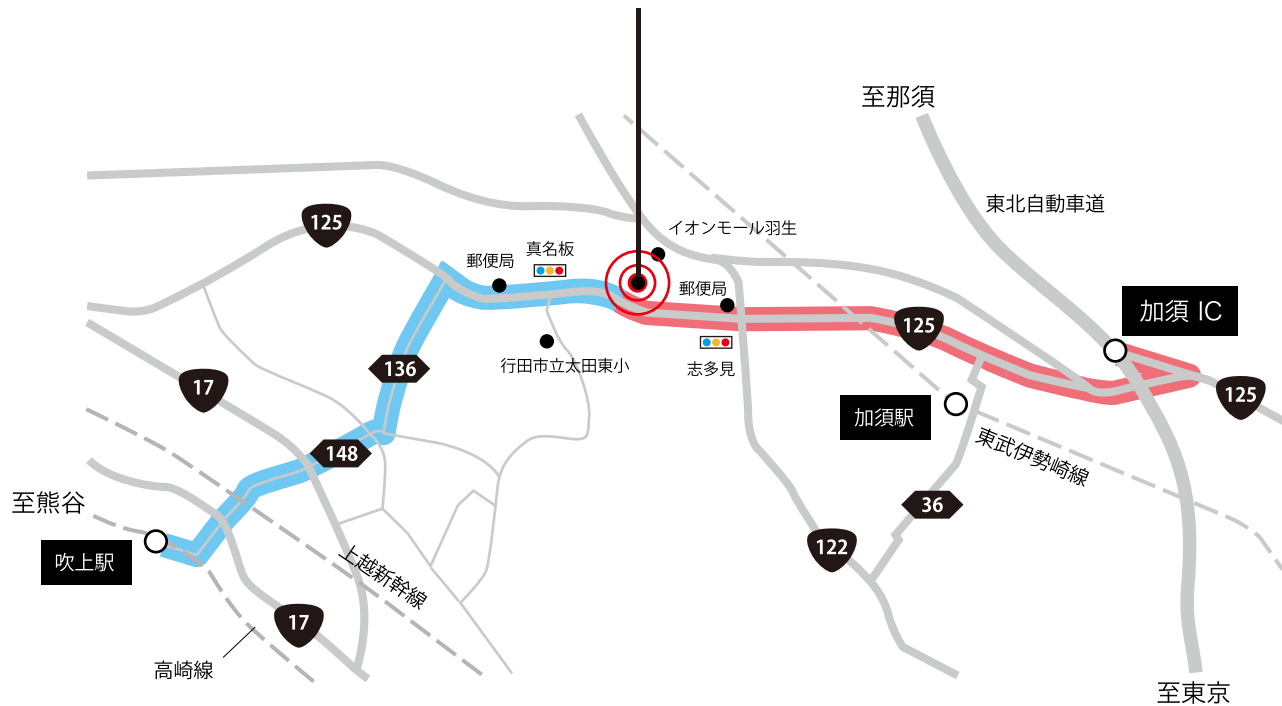

**YASHIMA
FORKLIFT**

八洲商會株式会社

YASHIMA SHOUKAI CO., LTD.

〒347-0042 埼玉県加須市志多見 70 番地

TEL 0480-61-5880 (代表) FAX 0480-61-5749

空港から

(空港から電車を利用して)

車で